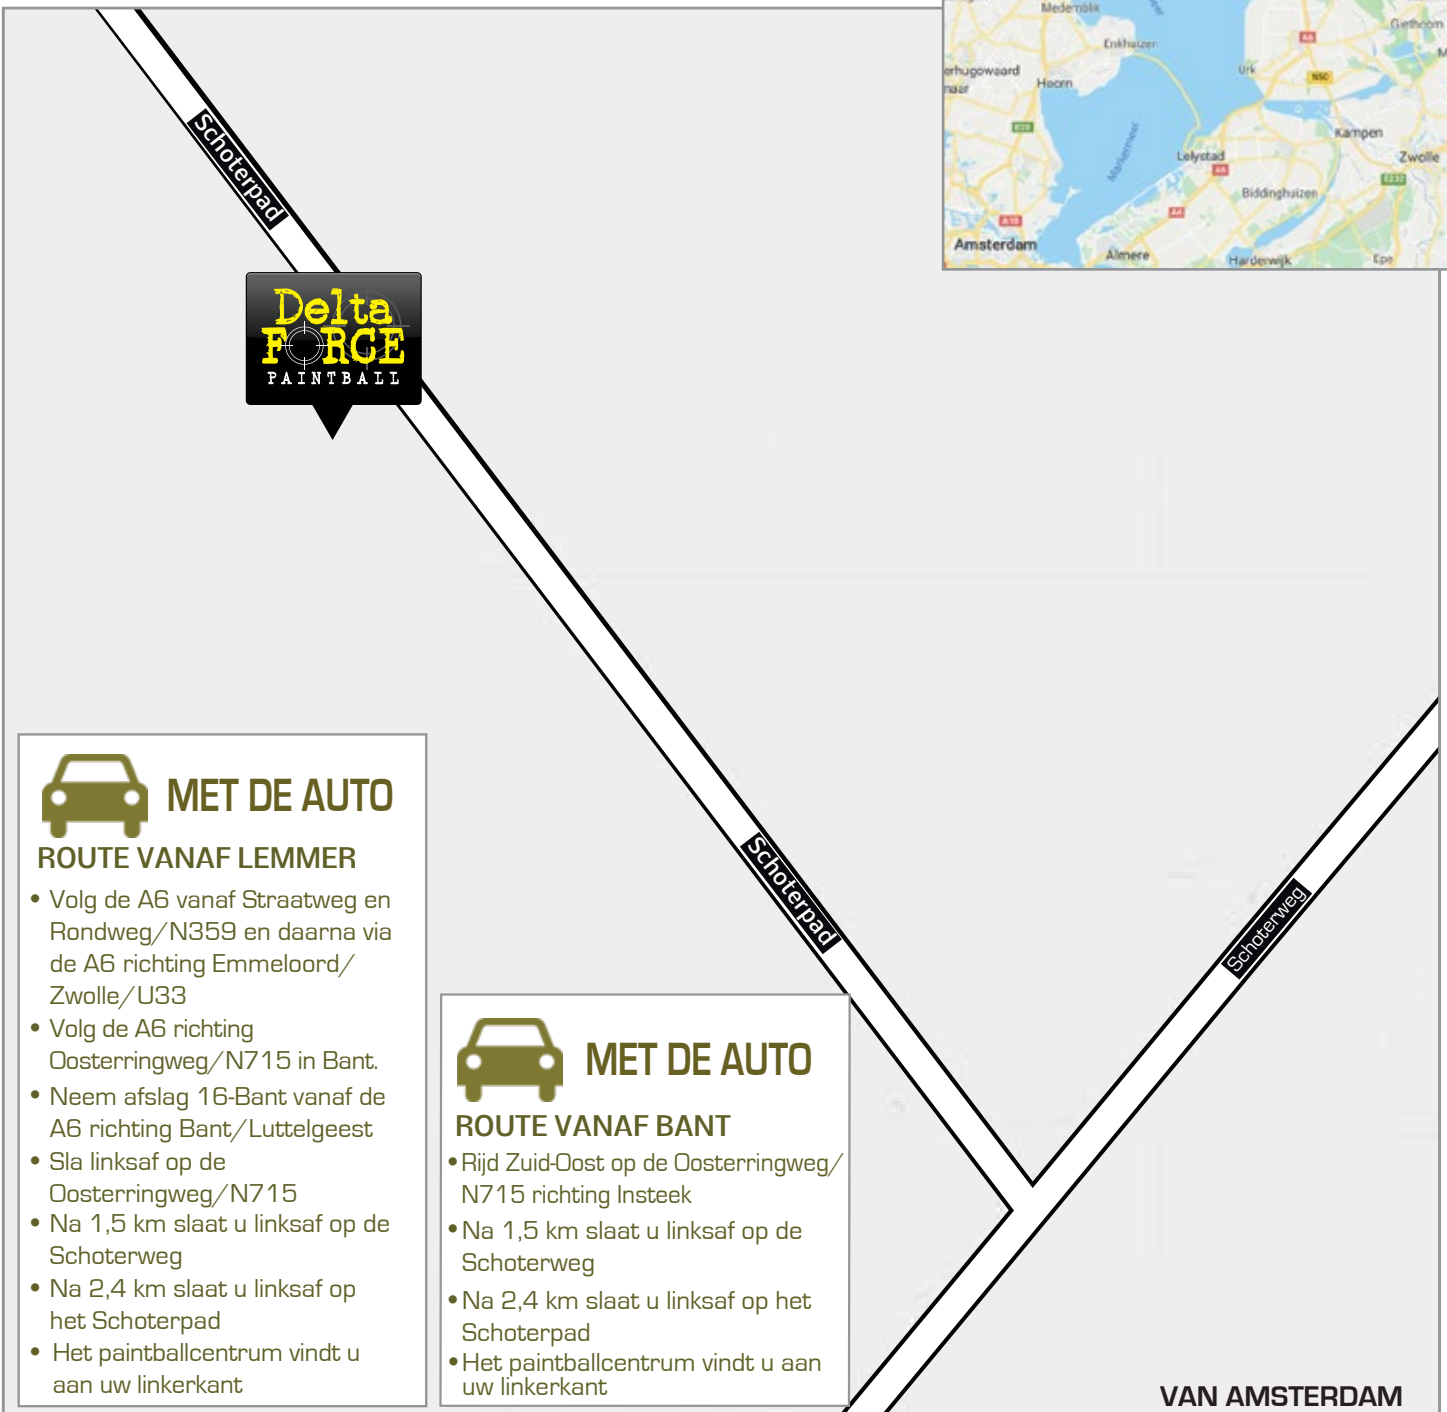

BELANGRIJKE INFORMATIE

- Alle paintballcentra staan in een bosrijke omgeving. Een dergelijke omgeving heeft niet altijd een specifieke postcode.
- Vertrouw niet volledig op alleen de postcode, maar gebruik het aangegeven adres.
- Maak zo veel mogelijk gebruik van carpooling omdat het aantal parkeerplaatsen ter plekke beperkt is.

MET DE AUTO

ROUTE VANAF LEMMER

- Volg de A6 vanaf Straatweg en Rondweg/N359 en daarna via de A6 richting Emmeloord/Zwolle/U33
- Volg de A6 richting Oosterringweg/N715 in Bant.
- Neem afslag 16-Bant vanaf de A6 richting Bant/Luttelgeest
- Sla linksaf op de Oosterringweg/N715
- Na 1,5 km slaat u linksaf op de Schoterweg
- Na 2,4 km slaat u linksaf op het Schoterpad
- Het paintballcentrum vindt u aan uw linkerkant

MET DE AUTO

ROUTE VANAF BANT

- Rijd Zuid-Oost op de Oosterringweg/N715 richting Insteek
- Na 1,5 km slaat u linksaf op de Schoterweg
- Na 2,4 km slaat u linksaf op het Schoterpad
- Het paintballcentrum vindt u aan uw linkerkant

VAN AMSTERDAM